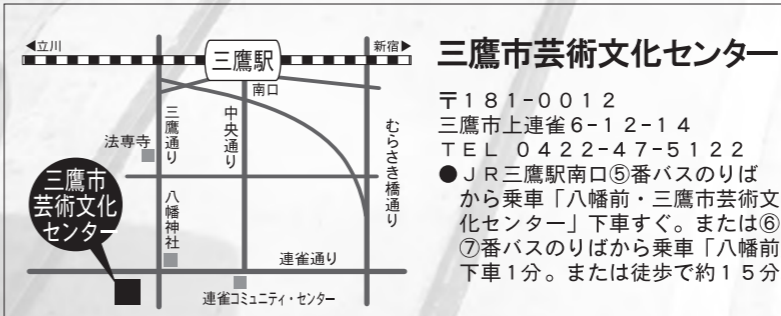

はえぎわは制作のお手伝いをしてくださる方を募集しております。
興味をお持ちの方は劇団メール info@haegiwa.net までお気軽にお問い合わせください。
はえぎわ http://www.haegiwa.net/ Twitter: @haegiwada

(公財)三鷹市芸術文化振興財団友の会「マークル」会員募集中!!

マークル
MARCL
発売日より前に、会員先行予約があります。
●年会費/2000円
●チケットの優先予約・割引、ポイント還元(ご利用額の5%)、情報誌の送付、
チケットの無料送付(口座振替ご利用の方のみ)、レストラン・カマラッドの割引

公益財団法人 三鷹市芸術文化振興財団
お問い合わせ 三鷹市芸術文化センター 0422-47-5122
mitaka city arts foundation http://mitaka.jpn.org
Twitter: @artsmitaka